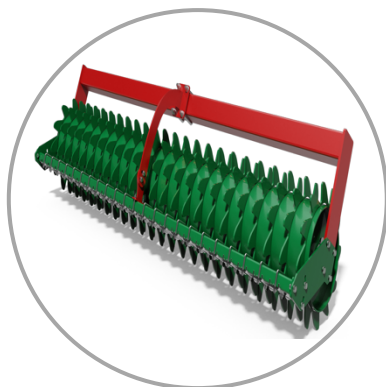

☒ Profesionalna preciznost

MODELI I CENE

Valjak sa čistačem	AQUILA DISC
Paker ø560	32000€
Trapezasti ø560	33300€
Gumeni ø560	33600€

Paker