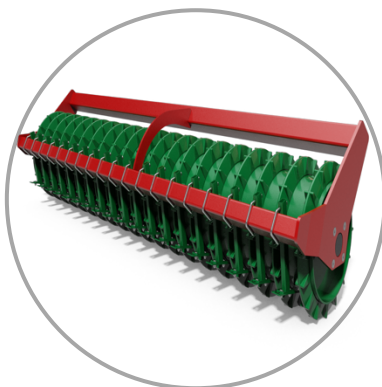

#### OPIS PROIZVODA

- ✓ Radni zahvat: 3m
- ✓ Razmak između redova: 12.5 ili 15cm
- ✓ Rezervoar za seme: 1500lit
- ✓ Kontrola: Miler ECU ISOBUS
- ✓ Hidraulično podešavanje radne dubine diskova
- ✓ Dva reda diskova: 410x5mm
- ✓ Hidraulična regulacija dubine setve
- ✓ Hidraulično podešavanje pritiska ulagača
- ✓ Dupli disk sa čistačem
- ✓ Hidraulični pogon turbine
- ✓ Utovarna platforma
- ✓ LED svetlosna signalizacija
- ✓ LED radna signalizacija
- ✓ Potisni točkovi iza ulagača

\*Ukoliko traktor nema ISOBUS, potrebno je kupiti ISOBUS kabl i terminal

	Radni zahvat	Potrebna snaga	Broj diskova	Broj redova	Težina
<b>AQUILA DISC</b>	3m	130-180ks	24	20 ili 24	2280kg

**Pneumatska setva sa ISOBUS kontrolom**

## MODELI I CENE

Valjak sa čistačem	AQUILA DISC
Paker ø560	<b>32000€</b>
Trapezasti ø560	<b>33300€</b>
Gumeni ø560	<b>33600€</b>

**Paker**

**Trapezasti**

**Gumeni**