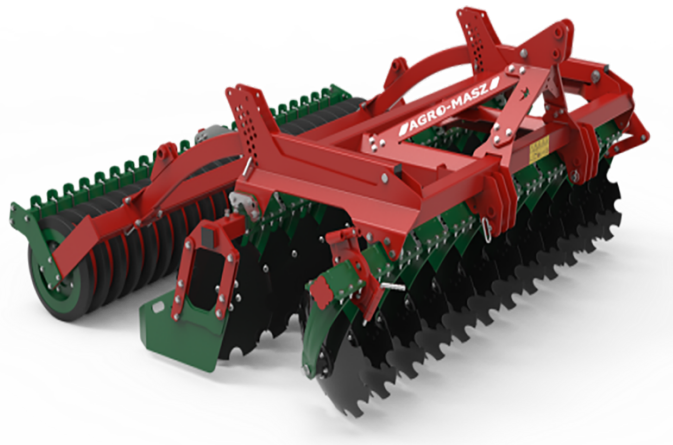

Agro-Masz BT

Opis proizvoda

Tanjirača

BT25

- Radni zahvat: 2.5m
- Broj diskova: 20
- Potrebna snaga: 85-115ks
- Težina: 1180kg

BT27

- Radni zahvat: 2.7m
- Broj diskova: 22
- Potrebna snaga: 90-120ks
- Težina: 1180kg

BT30

- Radni zahvat: 3m
- Broj diskova: 24
- Potrebna snaga: 100-130ks
- Težina: 1320kg

BT35

- Radni zahvat: 3.5m
- Broj diskova: 28
- Potrebna snaga: 105-140ks
- Težina: 1320kg

BT40

- Radni zahvat: 4m
- Broj diskova: 32
- Potrebna snaga: 110-150ks
- Težina: 1750kg

- Dva reda diskova 560mm
- Diskovi tip: "C" ili "P"
- Maksimalna dubina: 14cm
- Razmak između sekcija diskova 85cm
- Glavčine diska bez održavanja
- Gumeni ublaživač 35x210mm

Modeli i cene

Cevasti valjak ø500

BT25 - 7000€

BT27 - 7500€

BT30 - 7700€

BT35 - 9500€

BT40 - 10300€

Paker valjak ø500

BT25 - **7600€** BT27 - **8100€** BT30 - **8300€** BT35 - **10400€** BT40 - **11300€**

Crosskill valjak ø400